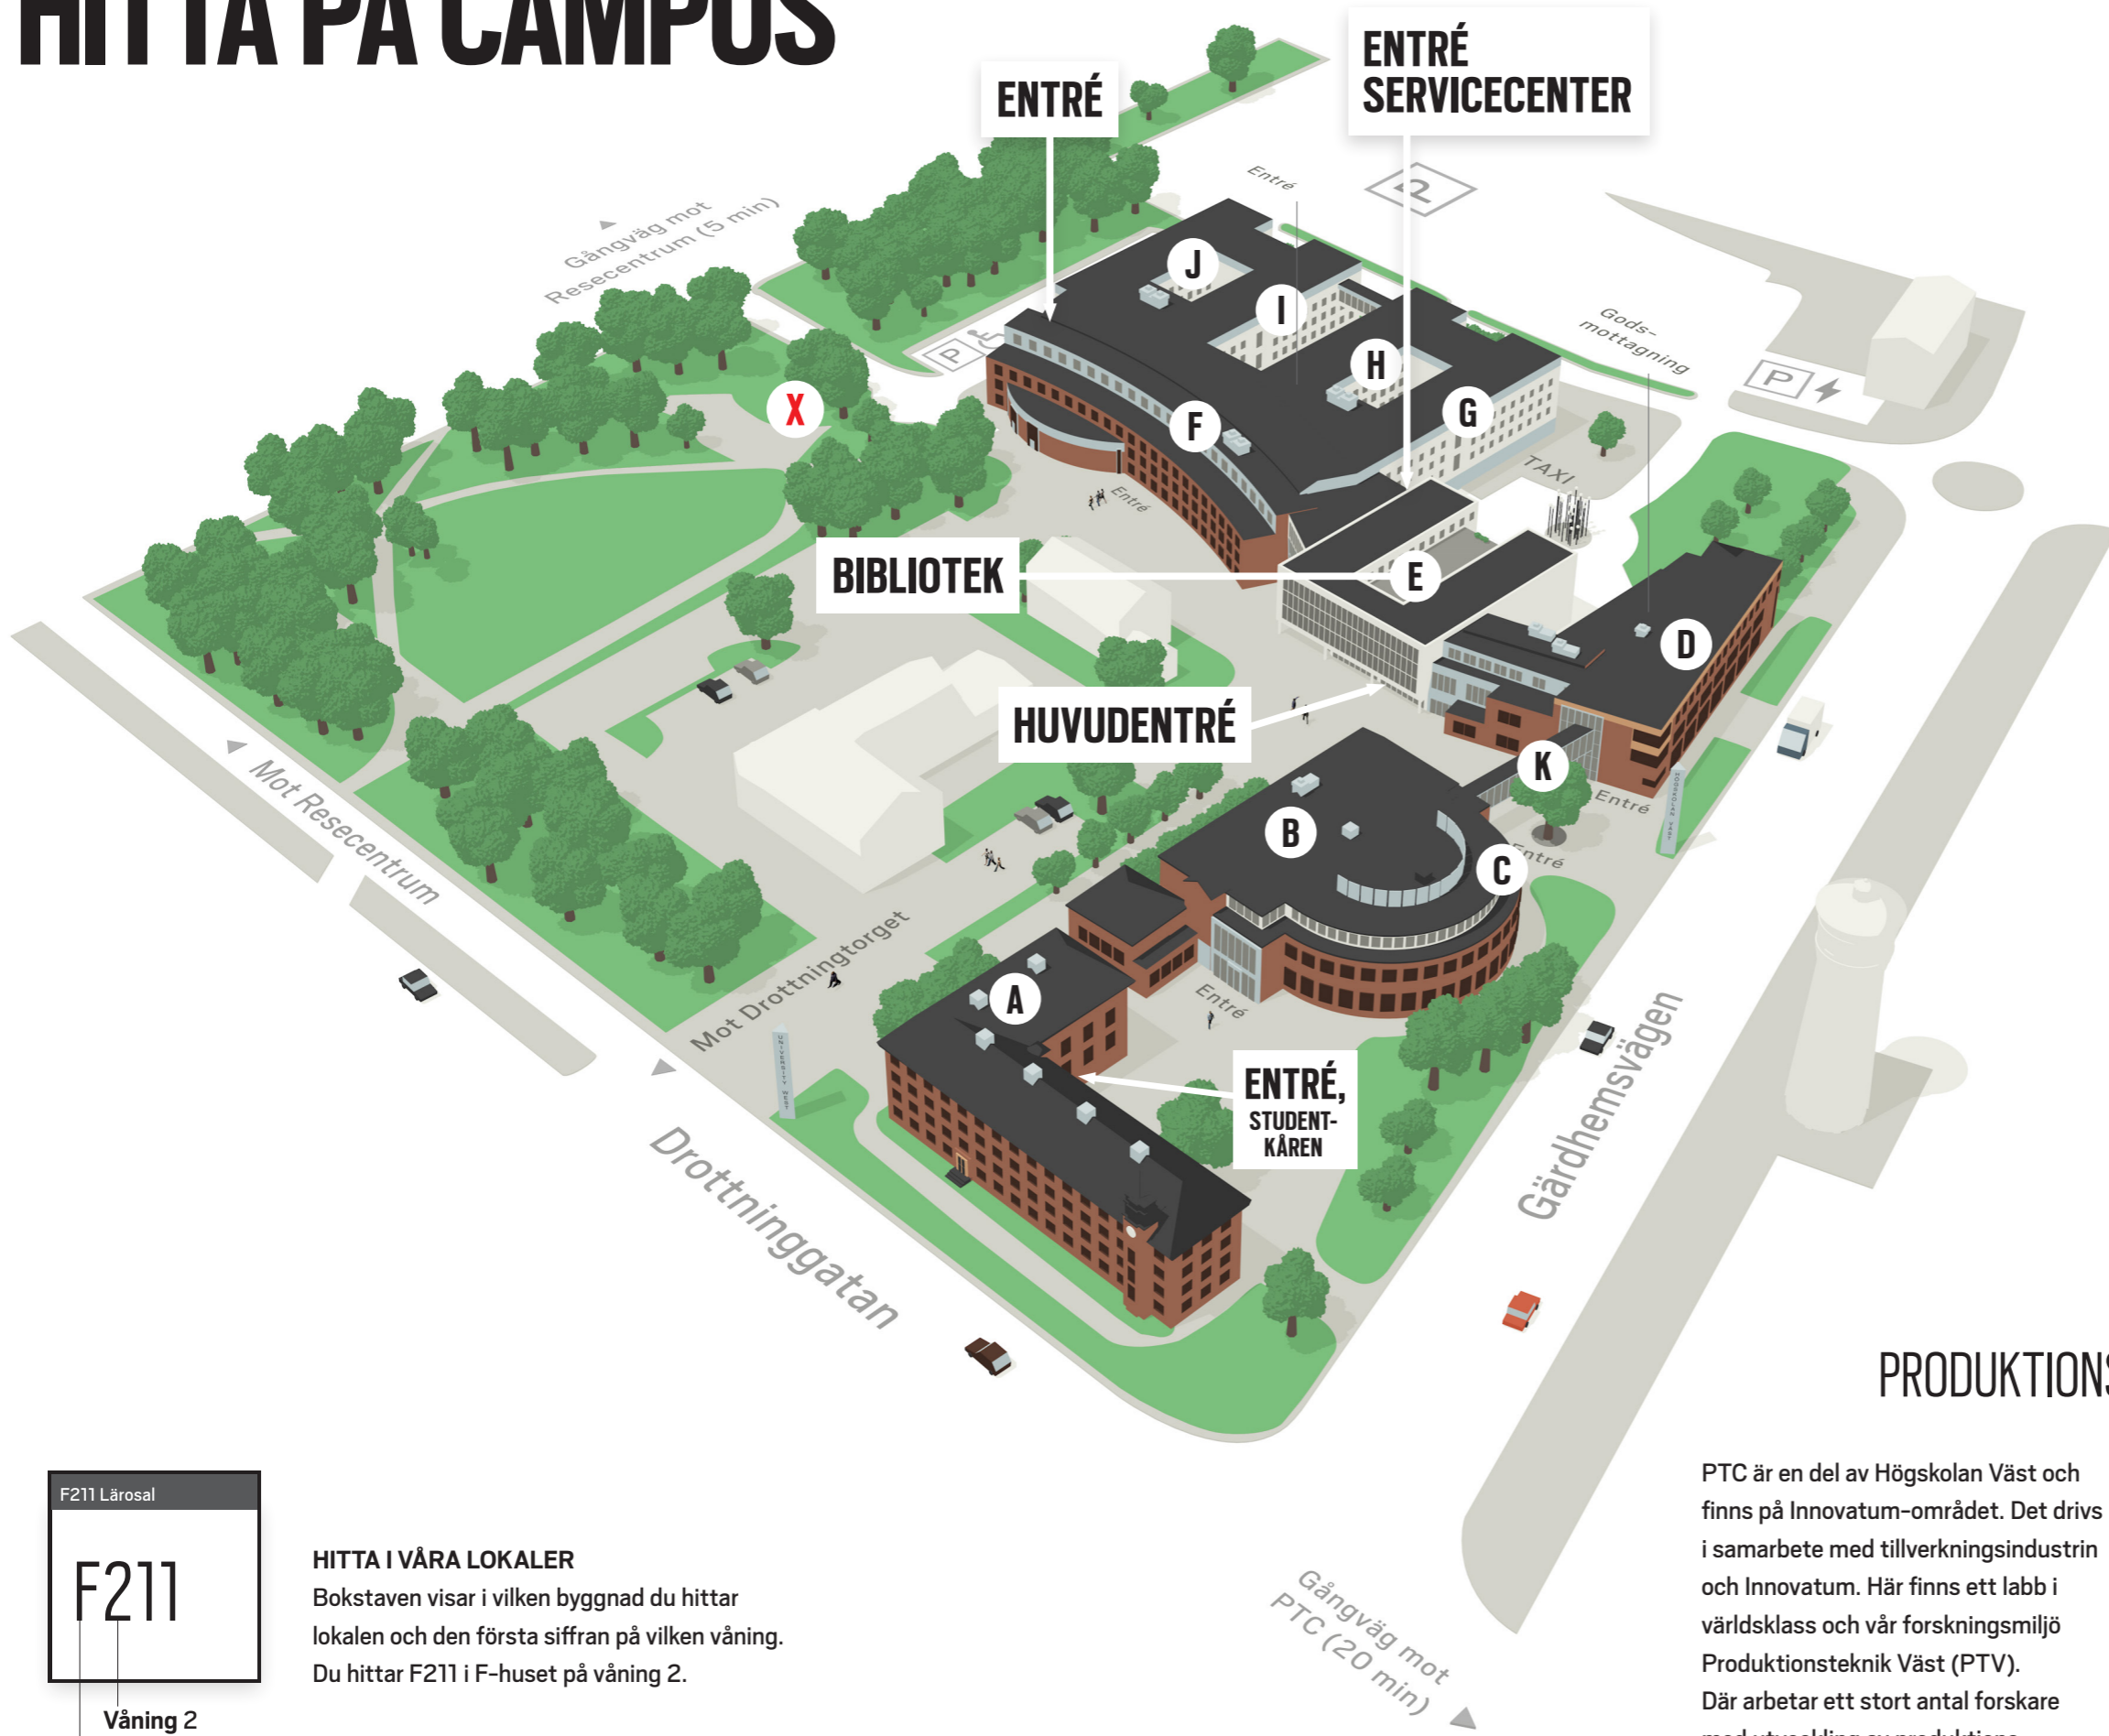

HITTA PÅ CAMPUS

- A** Studentkåren
- B** Studentpentry Bottenhavet Drivhuset
- C** Centralcaféet
- D** Gregarts studentbokhandel Entré AIL Studenthälsan
- E** Huvudentré Restaurang Västan Bibliotek
- F** Stråket, entréplan Albertsalen
- G** Servicecenter Studie- och karriärvägledning Studieadministration: antagning, examen och utbildningshandläggare Kliniskt lärande centrum
- H** Studielandskap Halland och Hälsingland med studentpentry, datorsal, skåp och grupprum Studielandskap Härjedalen med datorsal, skåp och tyst grupprum Kreativt centrum
- I** **J** Studielandskap Ishavet och Vita havet med studentpentry, datorsal, skåp och grupprum Studielandskap Medelhavet med datorsal, skåp och tyst grupprum
- K** Gångbro
- X** Återsamlingsplats vid brandlarm

PRODUKTIONSTEKNISKT CENTRUM – PTC

PTC är en del av Högskolan Väst och finns på Innovatum-området. Det drivs i samarbete med tillverkningsindustrin och Innovatum. Här finns ett labb i världsklass och vår forskningsmiljö Produktionsteknik Väst (PTV). Där arbetar ett stort antal forskare med utveckling av produktionsprocesser i tillverkningsindustrin.

Våning 2
Byggnad F-huset

HITTA I VÅRA LOKALER

Bokstaven visar i vilken byggnad du hittar lokalen och den första siffran på vilken våning. Du hittar F211 i F-huset på våning 2.